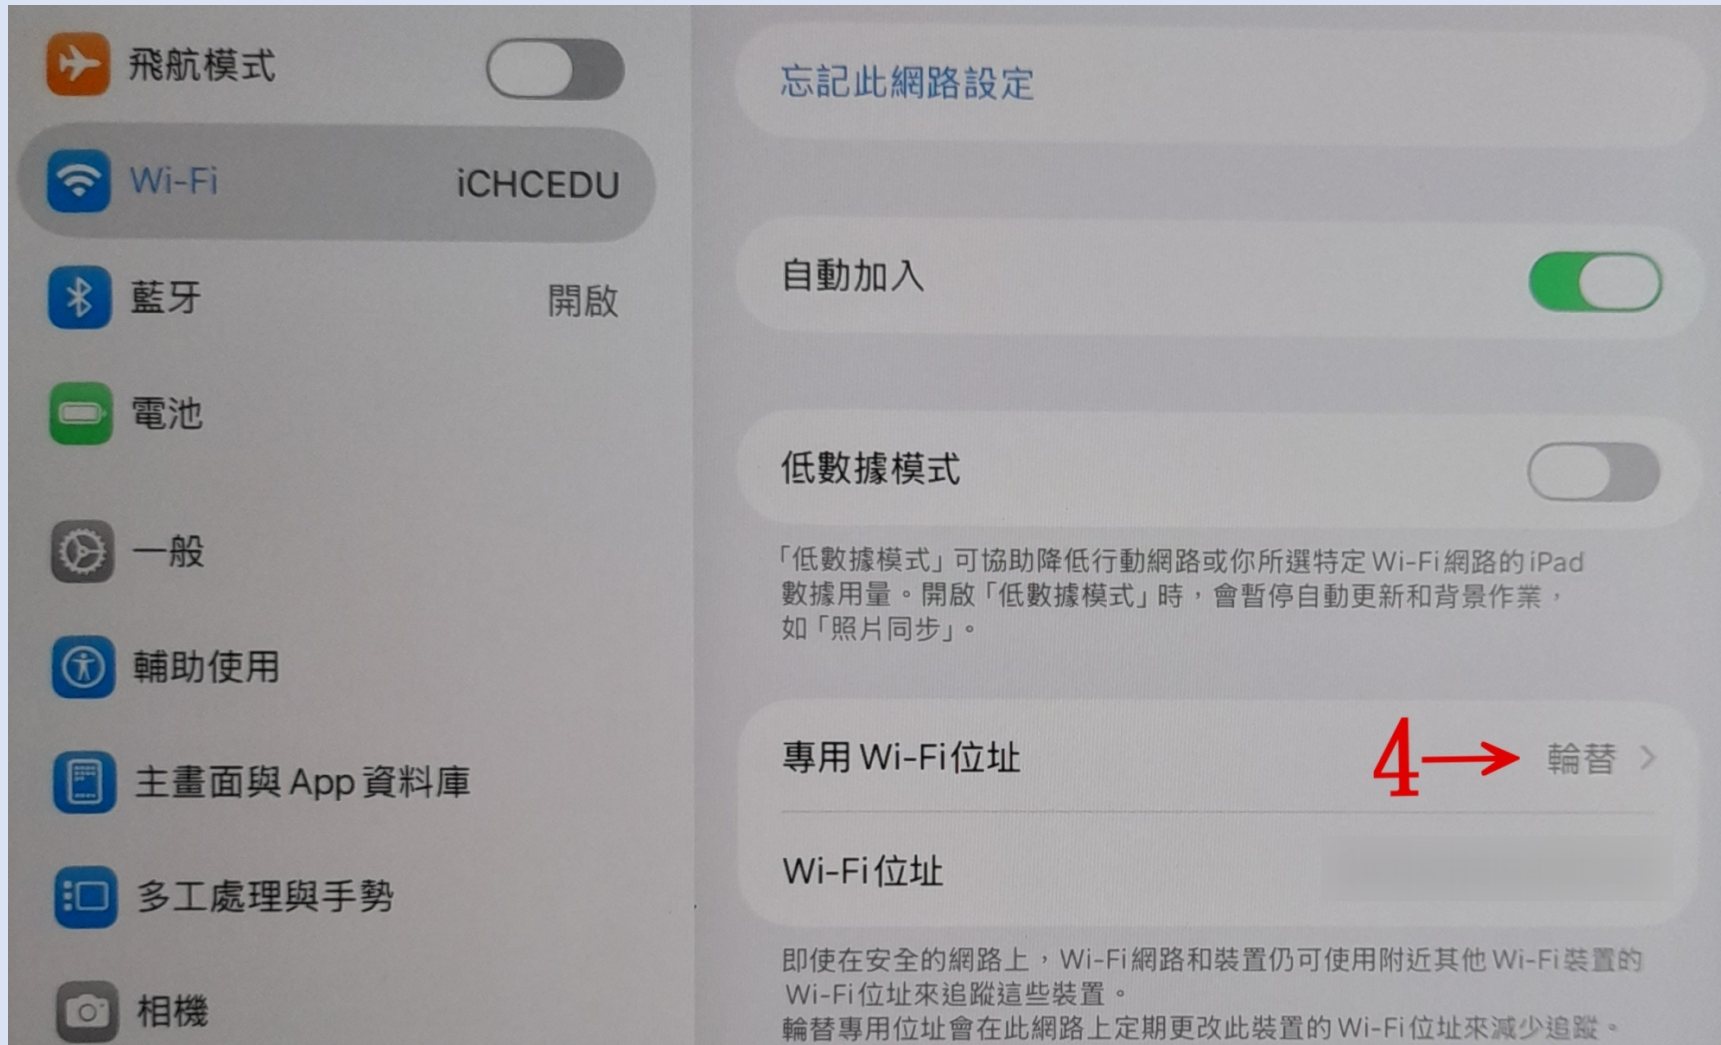

學校平板無法連上iCHCEDU時需進行的設定

1. 點擊平板的「設定」

2.連上iCHCEDU

3.點一下旁邊的

4.將專用Wi-Fi位址由輪替修改為「關閉」

完成設定後如下圖